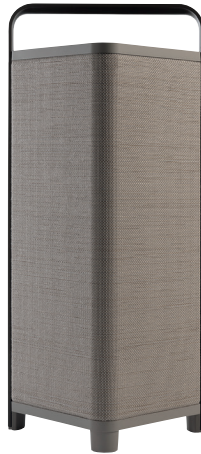

escape® P6 Air

Entwickelt für maximale Multi-room-Flexibilität

Der Escape P6 Air basiert auf der P6 BT-Plattform, bietet aber dank AirPlay 2, Chromecast built-in und Roon die Möglichkeit, ein bestehendes WIFI-Netzwerk für mehrere Lautsprecher zu nutzen, um Musik drahtlos zu streamen, ohne die Einschränkungen an das System einer einzelnen Marke gebunden zu sein. Wie der P6 BT zeichnet sich auch dieser audiophile tragbare Lautsprecher durch seine dezente Schönheit aus, die Ihrem Interieur und weit darüber hinaus dezent Stil und Farbe verleiht.

WETTERBESTÄNDIG
IPX4

16 STUNDEN
SPIELZEITDER

HOCHWERTIGES
TRAGBARES
LAUTSPRECHERSYSTEM

360°
OMNI-DIREKTIONALER
SOUND

FARBEN

P6 Air BLACK

Escape P6 Air in schwarz
Ausführung 60 Watt RMS

P6 Air TAN

Escape P6 Air in tan
Ausführung 60 Watt

P6 BT WHITE

Escape P6 Air in weiß
Ausführung 60 Watt

ABMESSUNGEN

Produktabmessungen 550mm (H) x 200mm (B) x 200mm (T)
Verpackung Abmessungen 629mm (H) x 282mm (W) x 282mm (D)

LEISTUNGSFÄHIGER 24-BIT-DSP-PROZESSOR Für optimale Klangregelung und Algorithmen zur Klangfeldbearbeitung. Das erweiterte Bassmanagement bietet Musikliebhabern das ultimative Klangerlebnis.

BEEINDRUCKENDE BASSWIEDERGABE die Sowohl tief und Kräftig ist. Subwoofer Durchmesser 6 1/2 inch (17cm).